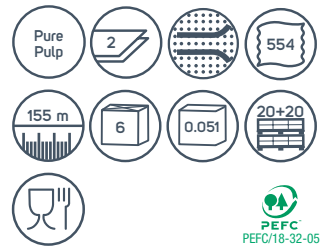

## IDENTITY HANDTOWEL ROLLS

ECONATURAL 155 ID  
Cod. 861059E

ECO 150 ID  
Cod. 861061E

STRONG 155 ID  
Cod. 861055E

STRONG BLUE 155 ID  
Cod. 861058E